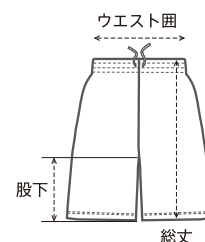

QRS / QRS CUSTOM パンツサイズ表

男女兼用品番、メンズ用品番のサイズ表です。

MEN'S	XXS		XS		S		M		L		XL		XXL		3XL	4XL	5XL
	ショート	ロング	ショート	ロング	ショート	ロング	ショート	ロング	ショート	ロング	ショート	ロング	ショート	ロング	ショート	ロング	ショート
総丈	44	48	46	50.5	48	53	50	55.5	52	58	54	60.5	56	63	58	60	62
股下	20	22	21	23.5	22	25	23	26.5	24	28	25	29.5	26	31	27	28	29
ウエスト	60	58	63	61	66	64	69	67	72	70	75	73	78	76	81	84	87

単位:cm

ウィメンズ用品番のサイズ表です。

WOMEN'S	S		M		L		XL		XXL		3XL
	ショート	ロング	ショート	ロング	ショート	ロング	ショート	ロング	ショート	ロング	ショート
総丈	46	49	48	51.5	50	54	52	56.5	54	59	56
股下	20	23	21	24.5	22	26	23	27.5	24	29	25
ウエスト	63	60	66	63	69	66	72	69	75	72	78

単位:cm