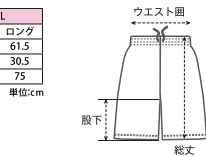

単位:cm

WOMEN'S	規定サイズ						
	XS	S	M	L	XL	XXL	3XL
身長	147~153	152~158	157~163	162~168	167~173	172~178	177~183
バスト	75~79	78~82	81~85	84~88	87~91	90~94	93~97
ウエスト	56~60	59~63	62~66	65~69	68~72	71~75	74~78
ヒップ	83~87	86~90	89~93	92~96	95~99	98~102	101~105

単位:cm

昇華プリント パンツサイズ表

ショート LONG

メンズ用品番のサイズ表です。昇華プリント(ゲーム) / REVERSIBLE 昇華プリント共通のサイズ表です。

MEN'S	XS		S		M		L		XL		XXL		3XL		4XL		5XL	
	ショート	ロング	ショート	ロング	ショート	ロング	ショート	ロング	ショート	ロング	ショート	ロング	ショート	ロング	ショート	ロング	ショート	ロング
総丈	46	50.5	48	53	50	55.5	52	58	54	60.5	56	63	58	65.5	60	68	62	70.5
股下	21	23.5	22	25	23	26.5	24	28	25	29.5	26	31	27	32.5	28	34	29	35.5
ウエスト囲	63	63	66	64	69	67	72	70	75	73	78	76	81	81	84	84	87	87

ウィメンズ用品番のサイズ表です。昇華プリント(ゲーム) / REVERSIBLE 昇華プリント共通のサイズ表です。

単位:cm

WOMEN'S	XS		S		M		L		XL		XXL		3XL	
	ショート	ロング	ショート	ロング	ショート	ロング	ショート	ロング	ショート	ロング	ショート	ロング	ショート	ロング
総丈	44	46.5	46	49	48	51.5	50	54	52	56.5	54	59	56	61.5
股下	19	21.5	20	23	21	24.5	22	26	23	27.5	24	29	25	30.5
ウエスト囲	60	57	63	60	66	63	69	66	72	69	75	72	78	75

単位:cm

REVERSIBLE パンツサイズ表

ショート LONG

REVERSIBLE STANDARD 男女兼用品番、REVERSIBLE 昇華プリント メンズ用品番のサイズ表です。

MEN'S	XXS		XS		S		M		L		XL		XXL		3XL	
	ショート	ロング	ショート	ロング	ショート	ロング	ショート	ロング	ショート	ロング	ショート	ロング	ショート	ロング	ショート	ロング
総丈	44	48	46	50.5	48	53	50	55.5	52	58	54	60.5	56	63	58	65.5
股下	20	22	21	23.5	22	25	23	26.5	24	28	25	29.5	26	31	27	32.5
ウエスト囲	60	60	63	63	66	66	69	69	72	72	75	75	78	78	81	81