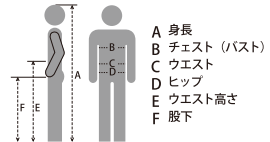

サイズ表

共通サイズ対応表

QRS / REVERSIBLE STANDARD / TEAM

共通のサイズ対応表で

ウィメンズと標記のないウェアは全てメンズサイズとなります。

MEN'S	規定サイズ								
	XS	S	M	L	XL	XXL	3XL	4XL	5XL
身長	157~163	162~168	167~173	172~178	177~183	182~188	187~193	192~198	197~203
チェスト	82~86	86~90	90~94	94~98	98~102	102~106	106~110	110~114	114~118
ウエスト	68~72	72~76	76~80	80~84	84~88	88~92	92~96	96~100	100~104
ヒップ	84~88	88~92	92~96	96~100	100~104	104~108	108~112	112~116	116~120

単位:cm

WOMEN'S	規定サイズ						
	XS	S	M	L	XL	XXL	3XL
身長	147~153	152~158	157~163	162~168	167~173	172~178	177~183
バスト	75~79	78~82	81~85	84~88	87~91	90~94	93~97
ウエスト	56~60	59~63	62~66	65~69	68~72	71~75	74~78
ヒップ	83~87	86~90	89~93	92~96	95~99	98~102	101~105

単位:cm

昇華プリント パンツサイズ表

ショート LONG

メンズ用品番のサイズ表です。昇華プリント(ゲーム) / REVERSIBLE 昇華プリント共通のサイズ表です。

MEN'S	XS		S		M		L		XL		XXL		3XL		4XL		5XL	
	ショート	ロング	ショート	ロング	ショート	ロング	ショート	ロング	ショート	ロング	ショート	ロング	ショート	ロング	ショート	ロング	ショート	ロング
総丈	46	50.5	48	53	50	55.5	52	58	54	60.5	56	63	58	65.5	60	68	62	70.5
股下	21	23.5	22	25	23	26.5	24	28	25	29.5	26	31	27	32.5	28	34	29	35.5
ウエスト囲	63	63	66	64	69	67	72	70	75	73	78	76	81	81	84	84	87	87

単位:cm

REVERSIBLE パンツサイズ表

ショート LONG

REVERSIBLE STANDARD 男女兼用品番、REVERSIBLE 昇華プリント メンズ用品番のサイズ表です。

MEN'S	XXS		XS		S		M		L		XL		XXL		3XL	
	ショート	ロング	ショート	ロング	ショート	ロング	ショート	ロング	ショート	ロング	ショート	ロング	ショート	ロング	ショート	ロング
総丈	44	48	46	50.5	48	53	50	55.5	52	58	54	60.5	56	63	58	65.5
股下	20	22	21	23.5	22	25	23	26.5	24	28	25	29.5	26	31	27	32.5
ウエスト囲	60	60	63	63	66	66	69	69	72	72	75	75	78	78	81	81