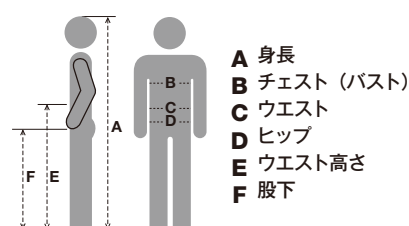

サイズ表

共通サイズ対応表

QRS/QRS CUSTOM/REVERSIBLE STANDARD/
REVERSIBLE CUSTOM/TEAM
共通のサイズ対応表です。

ウィメンズと標記のないウェアは全てメンズサイズとなります。

MEN'S	規定サイズ								
	XS	S	M	L	XL	XXL	3XL	4XL	5XL
身長	157~163	162~168	167~173	172~178	177~183	182~188	187~193	192~198	197~203
チェスト	82~86	86~90	90~94	94~98	98~102	102~106	106~110	110~114	114~118
ウエスト	68~72	72~76	76~80	80~84	84~88	88~92	92~96	96~100	100~104
ヒップ	84~88	88~92	92~96	96~100	100~104	104~108	108~112	112~116	116~120

単位:cm

WOMEN'S	規定サイズ						
	XS	S	M	L	XL	XXL	3XL
身長	147~153	152~158	157~163	162~168	167~173	172~178	177~183
バスト	75~79	78~82	81~85	84~88	87~91	90~94	93~97
ウエスト	56~60	59~63	62~66	65~69	68~72	71~75	74~78
ヒップ	83~87	86~90	89~93	92~96	95~99	98~102	101~105

単位:cm